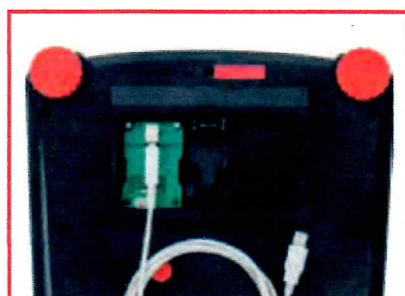

デジタルはかり

卓上型はかり

Ranger 3000

レンジャー3000シリーズ **New**

クラス最高の卓上型はかり

【特徴】

- 1秒以内の超高速安定
- 超頑丈設計
- 内蔵ブザーおよびLED(黄・緑・赤)表示を搭載
チェック計量に最適
- 大きくて見やすいLEDディスプレイ
- 充電式内蔵バッテリーを標準装備
- 多彩なアプリケーションを搭載しており、幅広いニーズに対応
- 床下計量フックを標準装備

▲R31PE3

※操作部は日本語表記となっています。

▲床下計量フック

▲インターフェイス

▲持ち運びに便利

型式	R31PE1502	R31PE3	R31PE6	R31PE15	R31PE30
ひょう量	1.5kg	3kg	6kg	15kg	30kg
最小表示	0.05g	0.1g	0.2g	0.5g	1g
繰り返し性(標準偏差)	±0.1g	±0.2g	±0.5g	±1g	±2g
直線性	±0.1g	±0.2g	±0.5g	±1g	±2g
風袋差引範囲	0~1.5kg	0~3kg	0~6kg	0~15kg	0~30kg
安定時間(代表値)	1秒以内				
計量モード	重量、個数、パーセント、チェック、チェック個数、チェックパーセント、累積、動物/表示値ホールド、床下計量				
通信出力	RS232(標準装備)、第2RS232、USB、イーサネット(オプション)				
表示部	赤色LED表示(高さ: 40mm)				
本体・計量皿材質	ABS製ハウジングおよびステンレス製計量皿				
計量皿寸法	300(W)×225(D)mm				
本体寸法	311(W)×327(D)×117(H)mm				
本体重量	4.2kg				
電源	100-240VAC 電源(標準装備)、充電式内蔵バッテリー(標準装備)				
バッテリー稼働時間	約110時間				
品番	30031767	30031768	30031769	30031770	30031771
本体標準価格	¥48,000				